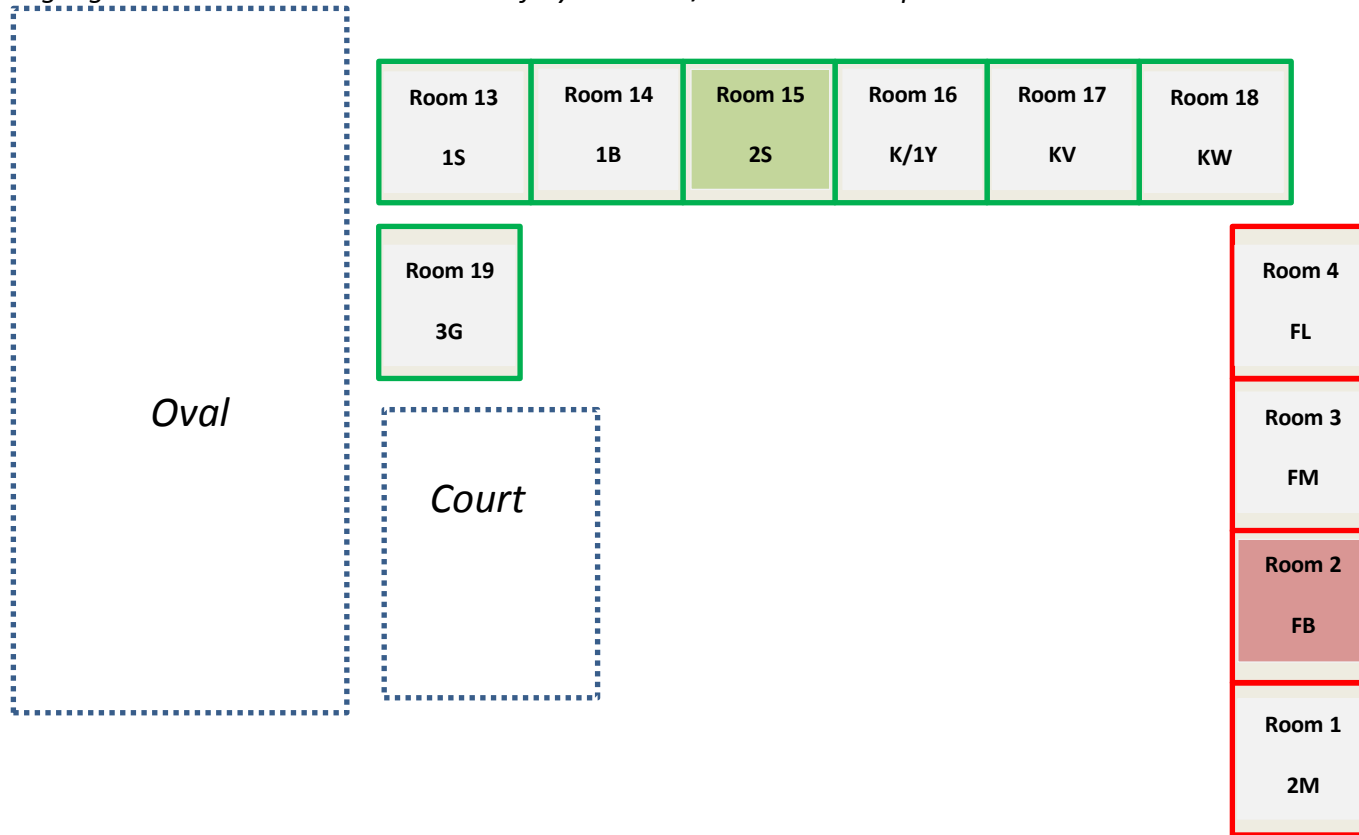

## Room/Class & Teacher(s):

1. **2M:** Mrs Candy McVeity
2. **FB:** Mr Brenton Mace
3. **FM:** Mr Craig Morris
4. **FL:** Mrs Tina Lawson
5. **4S:** Mrs Beth Smith
6. **2/3J:** Mrs Jenni Smith
7. **5C:** Mrs Anna Charlton
8. **5B:** Mrs Manda Brewer
9. **3P:** Miss Caitlin Patterson
10. **4F:** Mrs Amanda Fowler/Mrs Terri Tuckwell (Tue)
11. **6H:** Mr Adam Hughes
12. **5K:** Mrs Lisa Kellaway
13. **1S:** Miss Natasha Sconfienza
14. **1B:** Miss Kirra Boulton
15. **2S:** Miss Tahlia Stafford
16. **K/1Y:** Mrs Megan Young
17. **KV:** Ms Jodi Vaughan
18. **KW:** Ms Jayne Wilson
19. **3G:** Ms Erna Gaynor